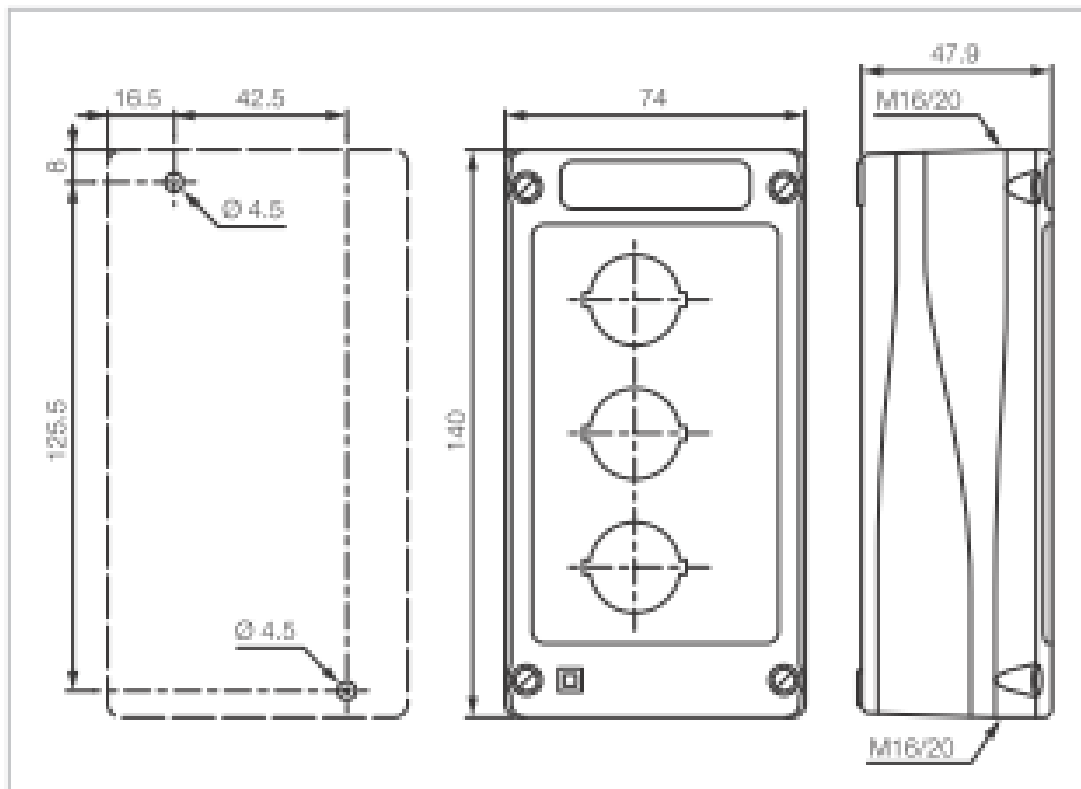

Vacon Kontroll boks

Funksjoner

- Pot meter 4,7k Ω , for 0-10V for hastighetsreferanse.
- Start / Stop bryter
- Grønt lys for indikasjon av drift.
- Trykk knapp for tilbake stilling av feil
- Rødt lys for indikasjon av feil.

Tekniske data	
Anbefalt kabel	8x0,5mm ²
Kabel nippel	M16 or M20
Størrelse BxHxD mm	140x75x45
Vekt	300g
IP grad	IP66/IK05

Mekanisk tegning

Koblingskjema V100