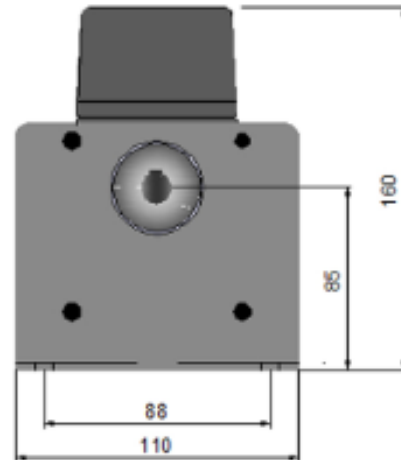

## 40/75

40 W / 75 rpm, 3-fas 230 V

Artikelnr: F22040075

- Anpassad för varvtalsreglering
- Inbyggd termokontakt, utdragen till plint
- Kompakta inbyggnadsmått
- Produktgaranti två år

### Tekniska data vid 50 Hz, VVX-motor

40/75

Märkeffekt	40 W
Märkström	0,39 A
Märkvarvtal	75 rpm
Utväxling	1:18
Märkmoment	4,1 Nm
Kapslingsklass	IP54
Anslutningsspänning	3x230 V
Vikt inkl. motorkonsol	3,9 kg
Max rotordiameter vid rotorvarvtal 12 rpm	1400 mm