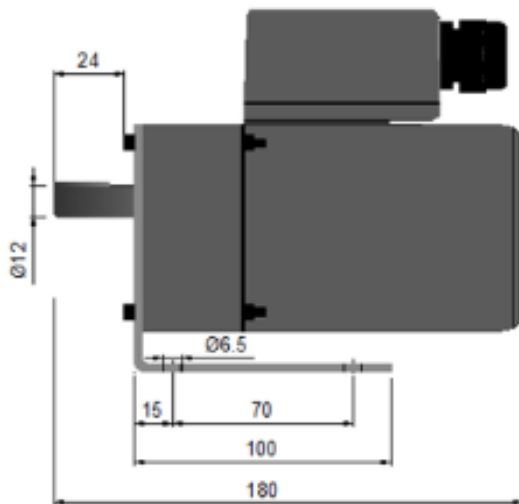

## 40/75

40 W / 75 rpm, 3-fas 230 V

Artikelnr: F22040075

- Anpassad för varvtalsreglering
- Inbyggd termokontakt, utdragen till plint
- Kompakta inbyggnadsmått
- Produktgaranti två år

### Tekniska data vid 50 Hz, VVX-motor

40/75

Märkeffekt	40 W
Märkström	0,39 A
Märkvarvtal	75 rpm
Utväxling	1:18
Märkmoment	4,1 Nm
Kapslingsklass	IP54
Anslutningsspänning	3x230 V
Vikt inkl. motorkonsol	3,9 kg
Max rotordiameter vid rotorvarvtal 12 rpm	1400 mm